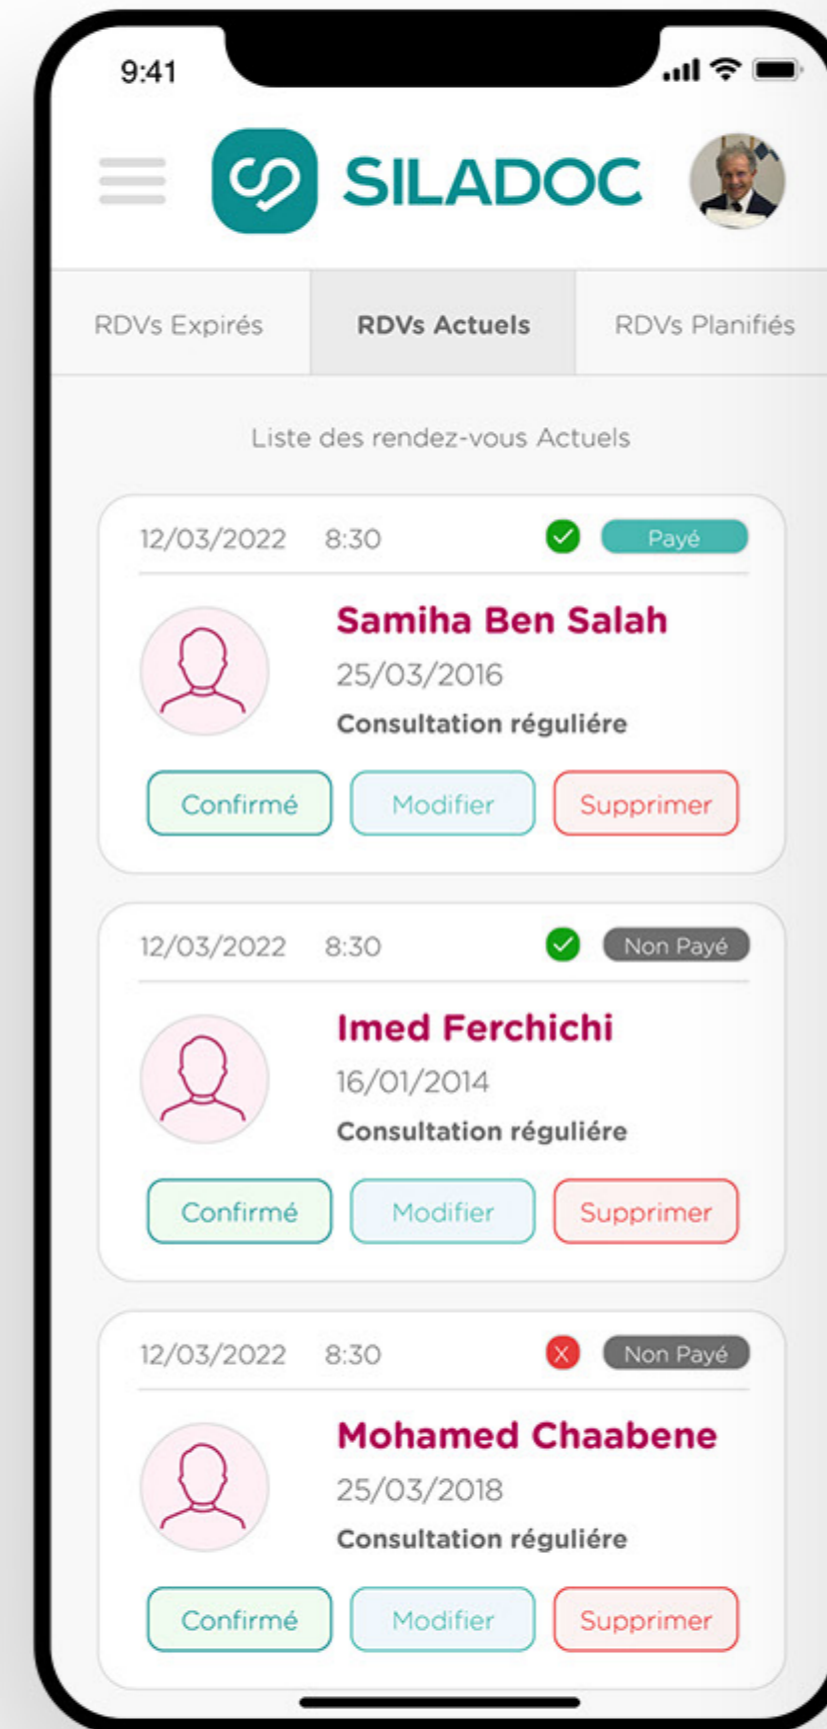

© Hadded.tn, Tous droits réservés. Design Tarek ML

Primalac[®] 3
ULTIMA

L'ULTIME GÉNÉRATION DES FORMULES INFANTILES

MILK FAT • HMO • DOUBLE DHA & ARA

Sans huile de palme Sans OGM

Le lait maternel est la référence en matière de nutrition infantile