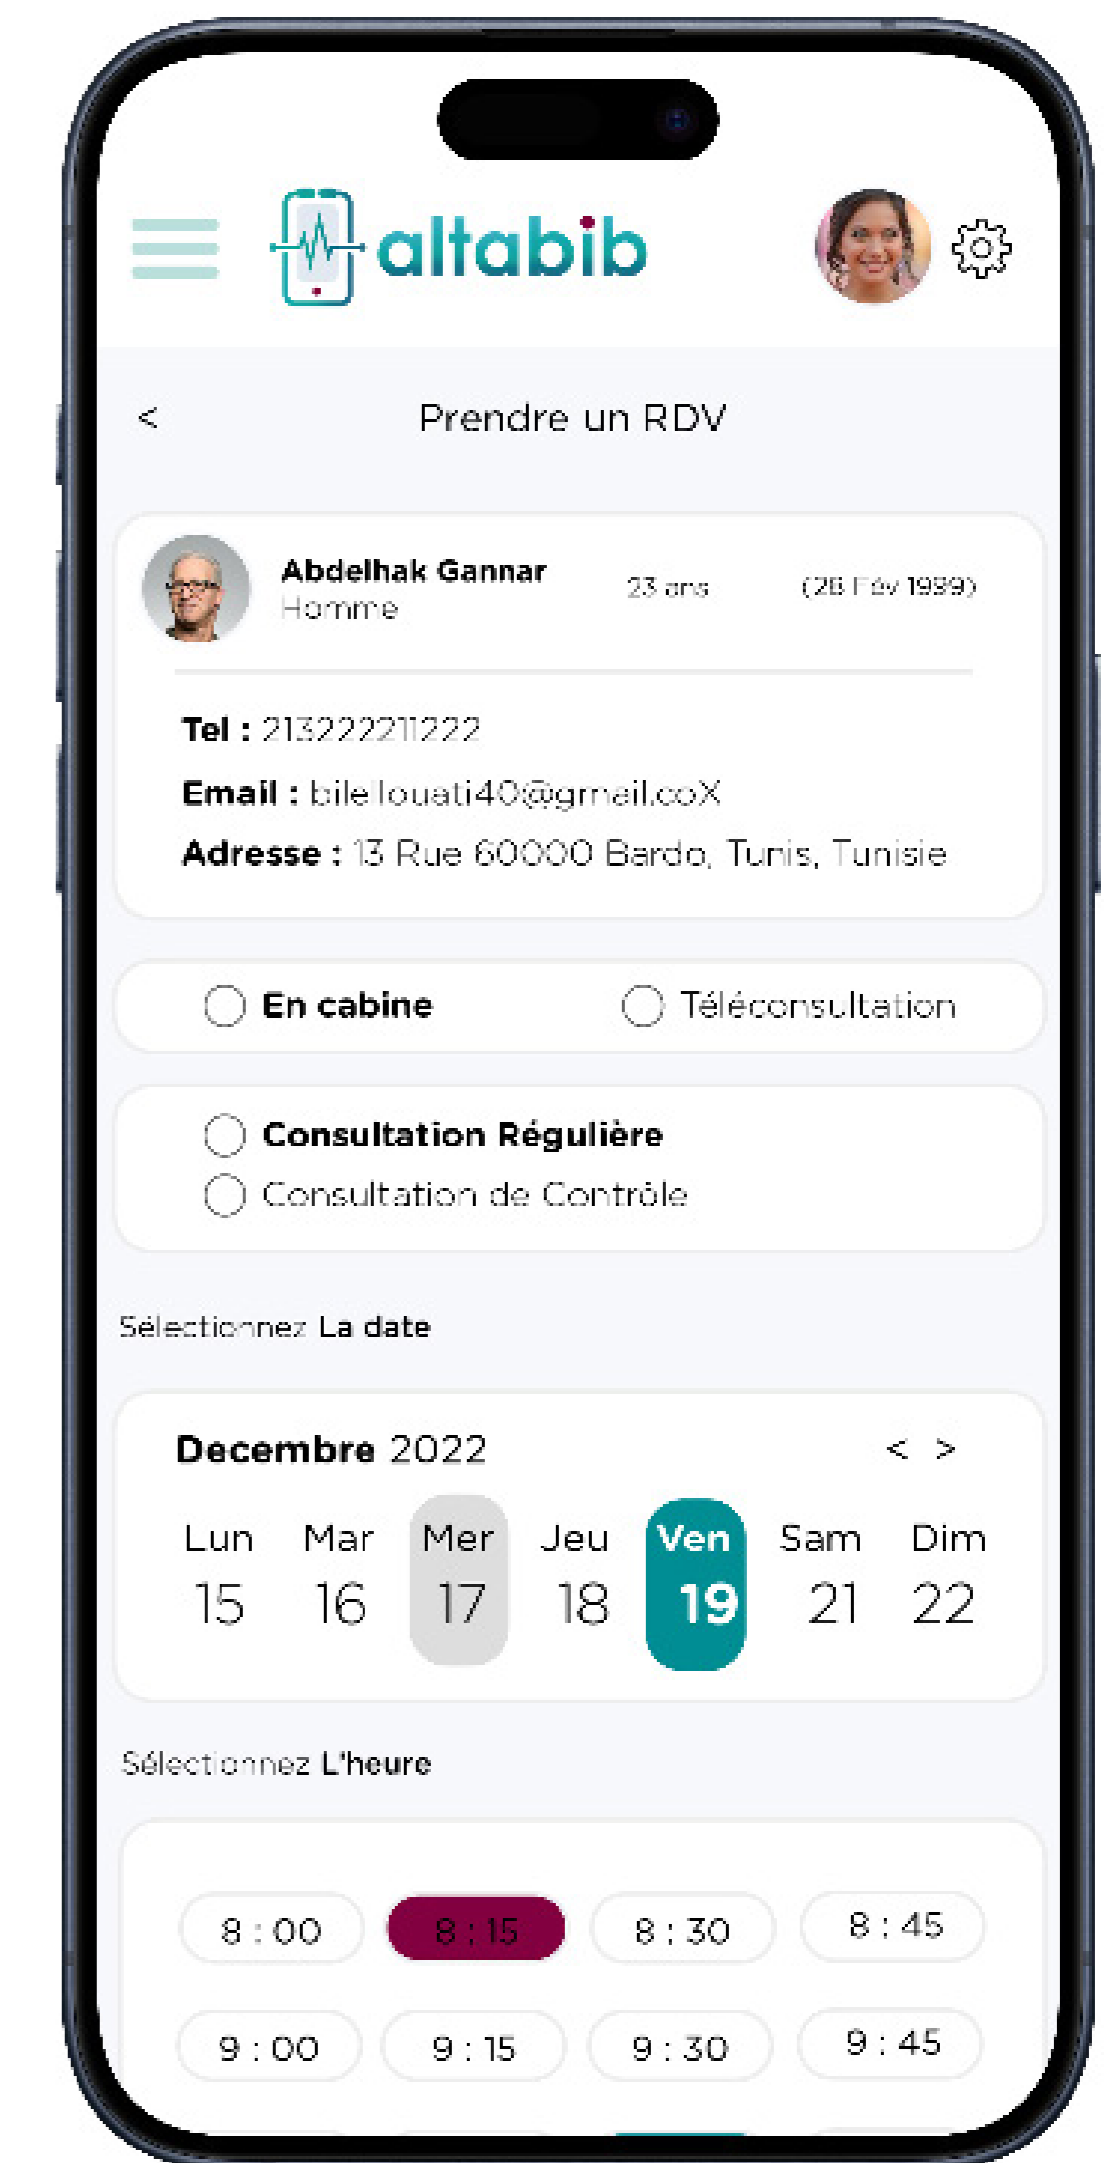

© Hadded.tn, Tous droits réservés. Design Tarek ML

Primalac[®] 3
ULTIMA

L'ULTIME GÉNÉRATION DES FORMULES INFANTILES

MILK FAT • HMO • DOUBLE DHA & ARA

Sans huile de palme Sans OGM

Le lait maternel est la référence en matière de nutrition infantile